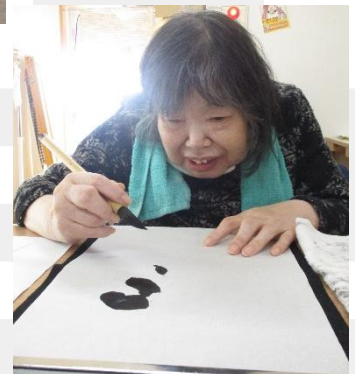

1月

神 沢 便 い

本年も**神沢の森**を
よろしく、お願い申し上げます。
日頃より、
利用者様、家族様ならびに
地域の皆様より温かい
ご支援とご協力を賜り、
無事に新年を
迎えることができたことを
心より御礼申し上げます。

【誕生日会】

1月お誕生日者の方が
1名おられました♪

お誕生日の方

おめでとうございます！

【レクリエーション】

書き初めや
福笑い、風船バレーをして
みんなで
お正月を楽しみました♪

@HMWRKANZAWANOMORI